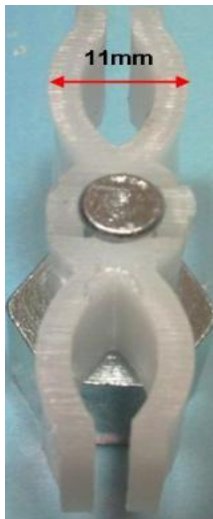

# CD-Aufzugteile

elevator parts

## TÜRFÜHRUNG-DOOR GUIDE

Abmessungen

Artikelnummer 163067