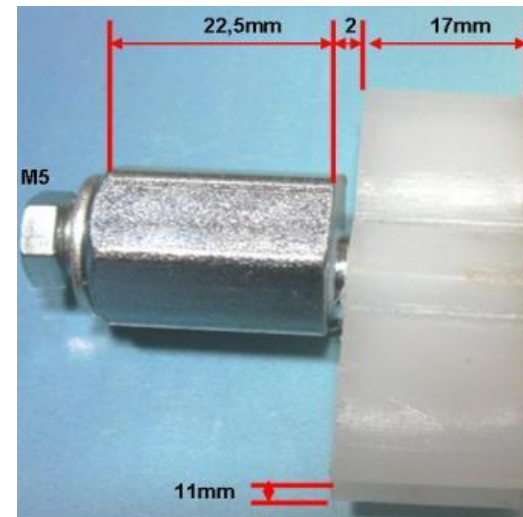

# CD-Aufzugteile

elevator parts

## TÜRFÜHRUNG-DOOR GUIDE

Abmessungen

Artikelnummer 163067